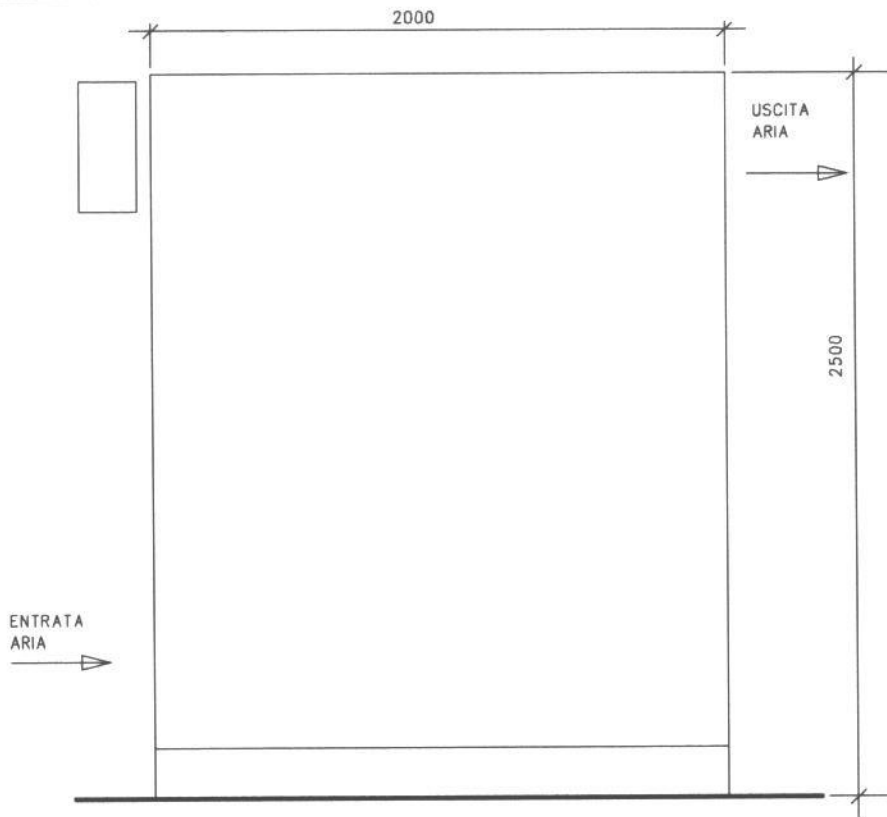

ELIT srl - E' VIETATA LA DUPLICAZIONE SENZA AUTORIZZAZIONE

NOTE

		CODICE	150040 F.2
STAZIONE DI ENERGIA 60kVA, 7 minuti @ 50kVA			

ELIT s.r.l.
via MACHIAVELLI, 65
29100 PIACENZA
ITALY
tel.0523 49 71 19
fax.0523 49 78 53