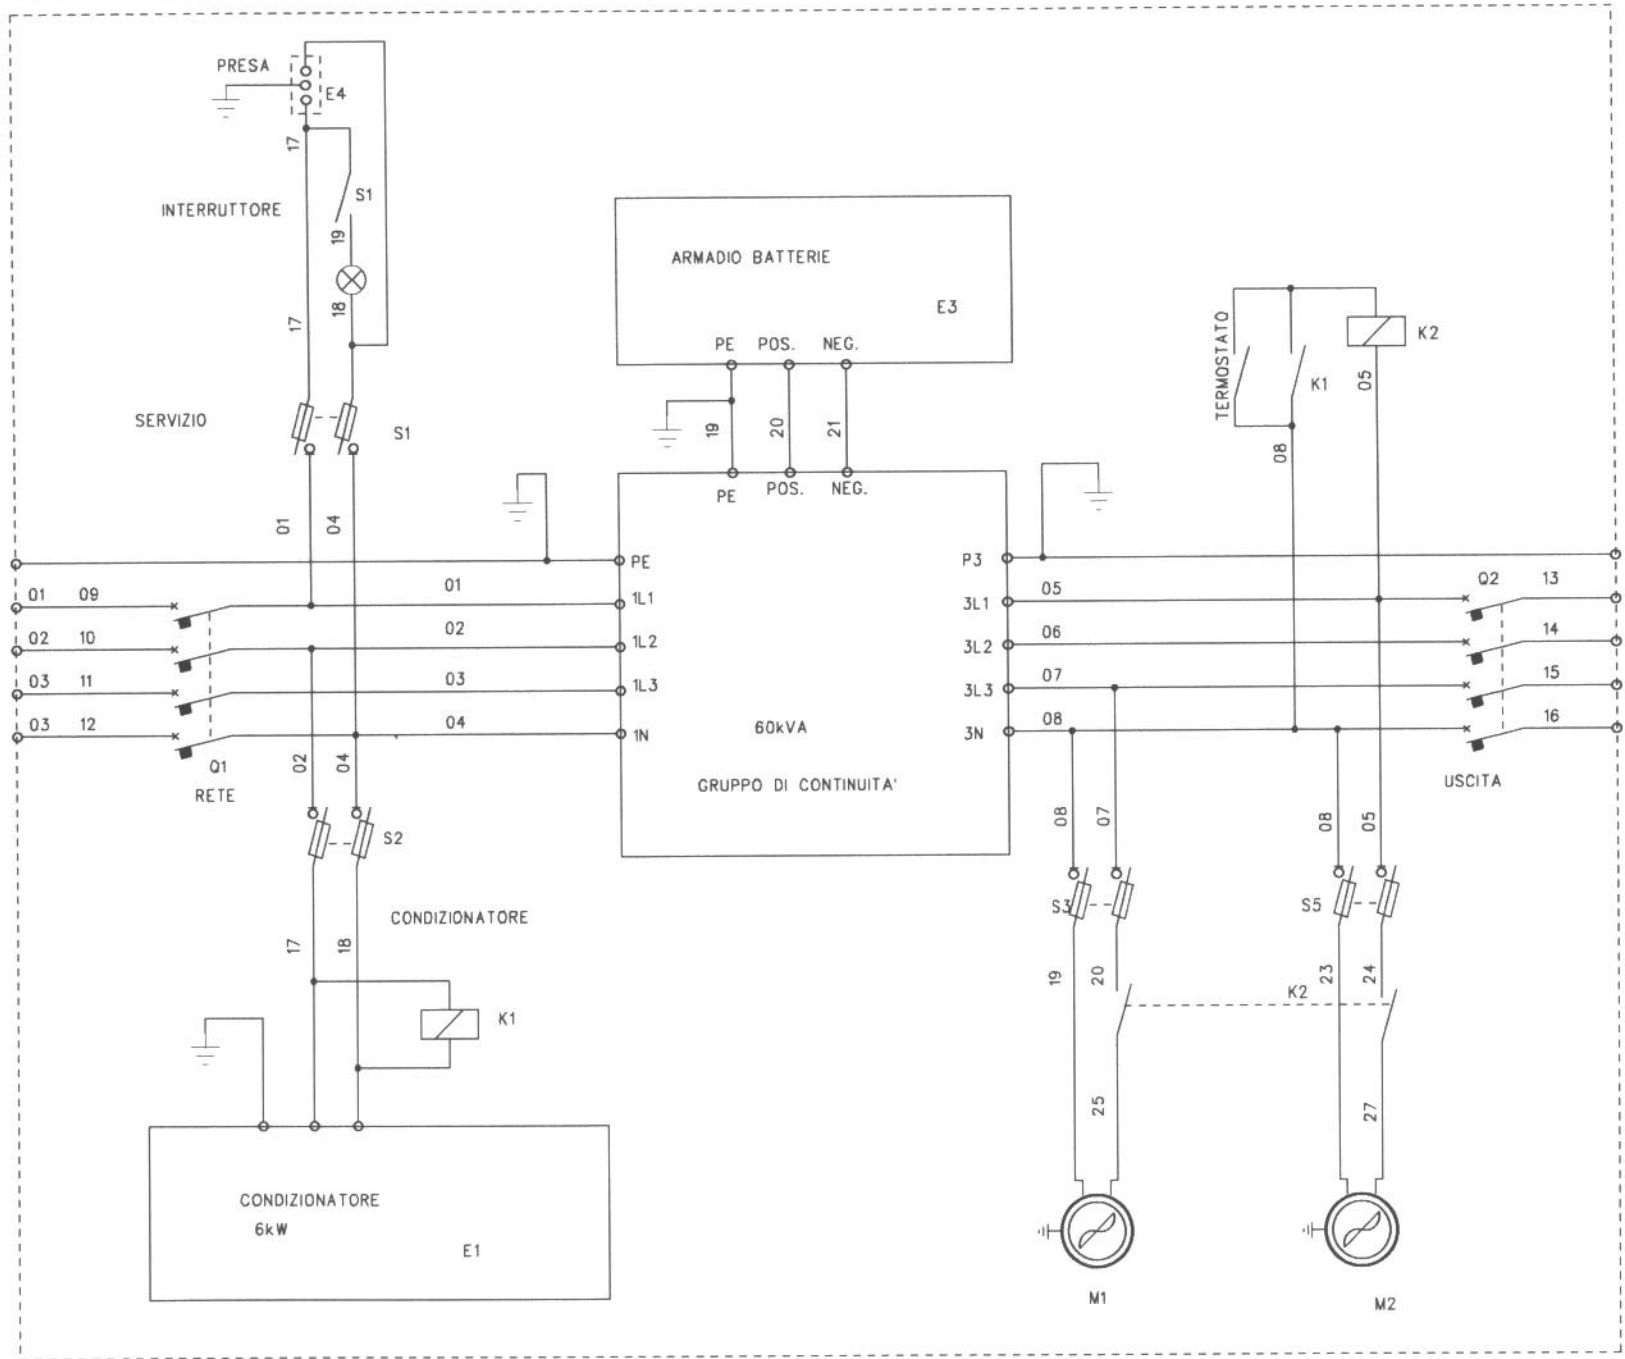

ELIT s.r.l. - E' VIETATA LA DUPLICAZIONE SENZA AUTORIZZAZIONE

RETE
400V 3F+N

NOTE

STAZIONE DI ENERGIA 60kVA, 7 minuti @ 50kVA	
CODICE	150040 F.1

ELIT s.r.l.
via MACHIAVELLI, 65
29100 PIACENZA
ITALY
tel.0523 49 71 19
fax.0523 49 78 53