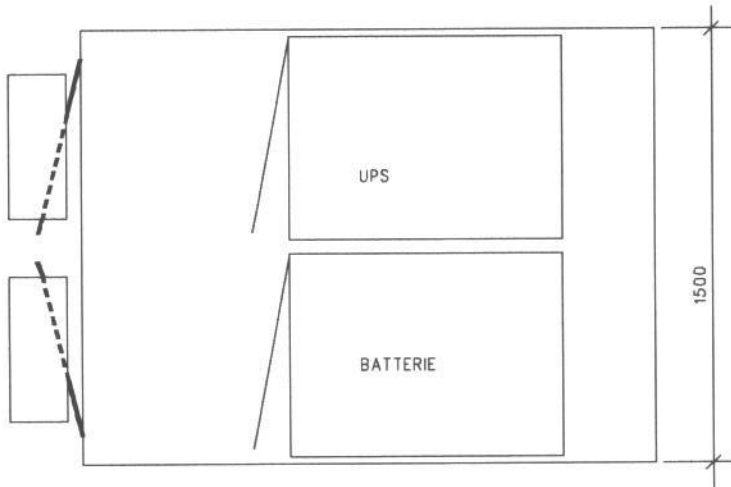

ELIT srl - E' VIETATA LA DUPLICAZIONE SENZA AUTORIZZAZIONE

NOTE

		CODICE	150040 F.2
STAZIONE DI ENERGIA 60kVA, 7 minuti @ 50kVA			

ELIT s.r.l.
via MACHIAVELLI, 65
29100 PIACENZA
ITALY
tel.0523 49 71 19
fax.0523 49 78 53